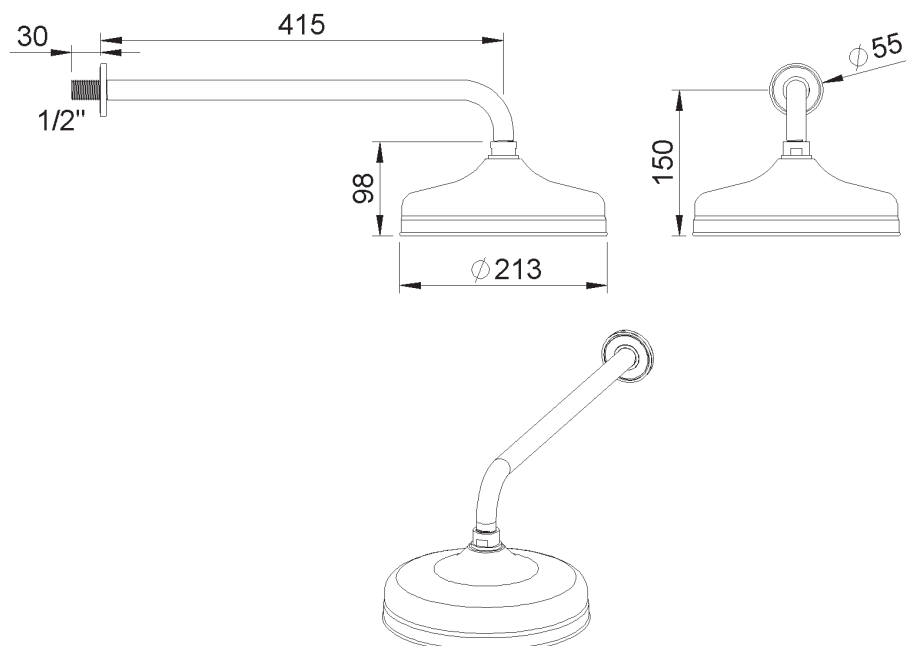

**PRODUCT TECHNICAL SHEET**

Collection :

**RETRO**

Ref. :

**8020.11.71**

Tête de douche Ø 200mm «Retro», jets de pluie avec anticalcaire et bras 415mm

Hoofddouche Ø 200mm «Retro», regenstralen met antikalksysteem en arm 415mm

Headshower Ø 200mm «Retro», rain spray with anti-limescale and arm 415mm

**Picture**

**Product details**

Weight : 1,82 kg

Flow at 3 bar : Restricted 12 l/min

Note : The flow restrictor can not be removed

**Technical drawing**